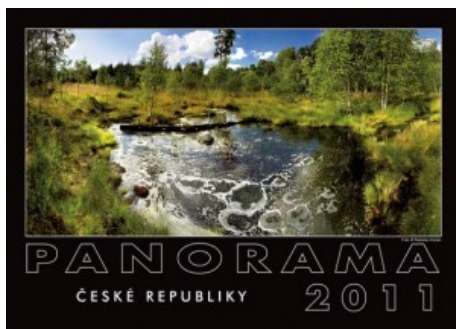

PANORAMA ČESKÉ REPUBLIKY

Objednáací číslo: **100408**
Typ vazby: spirála
Rozměr: 450x320 mm
Rozměr lašé: 450x60 mm
Kalendárium: neutrální

Cena: **129,90** Kč bez DPH