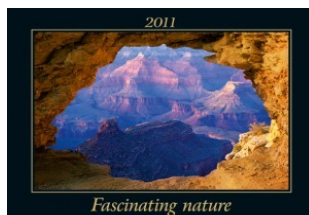

Nástěnné kalendáře s motivy Příroda

SIENA

FASCINATING NATURE

Objednáací číslo: **62661**
Typ vazby: šitá
Rozměr: 560x420 mm
Rozměr laše: 560x60 mm
Kalendarium: neutrální

Cena: **189,00** Kč bez DPH

SVĚT TICHÁ

Objednáací číslo: **62607**
Typ vazby: šitá
Rozměr: 330x330 mm
Rozměr laše: 330x60 mm
Kalendarium: CZ

Cena: **89,00** Kč bez DPH