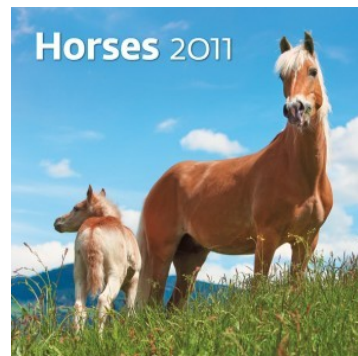

Cena: **139,00** Kč bez DPH

HORSES

Objednáací číslo: **100678**
Typ vazby: spirála
Rozměr: 340x325 mm
Rozměr laše: 340x70 mm
Kalendarium: neutrální

Cena: **109,00** Kč bez DPH

MYSLIVECKÝ KALENDÁŘ

Objednáací číslo: **62648**
Typ vazby: šitá
Rozměr: 340x485 mm
Rozměr laše: 340x60 mm
Kalendarium: CZ