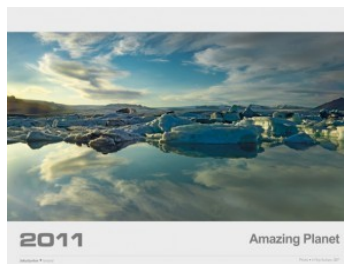

AMAZING PLANET

Objednáací číslo: **62672**
Typ vazby: šitá
Rozměr: 485x340mm
Rozměr laše: 485x60mm
Kalendarium: neutrální

Cena: **125,00 Kč** bez DPH