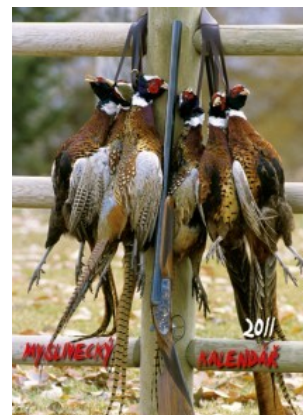

MYSLIVECKÝ KALENDÁŘ II

Objednáací číslo: **103409**
Typ vazby: spirála
Rozměr: 320x450 mm
Rozměr laše: 320x60 mm
Kalendarium: neutrální

Cena: **129,90** Kč bez DPH