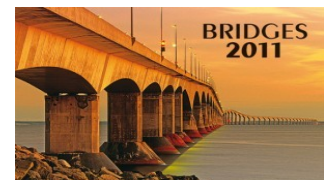

Kalendáře nástěnné s motivy Svět.

SIENA

ARCHITECTURE

Objednáací číslo: **62610**
Typ vazby: šitá
Rozměr: 340x485 mm
Rozměr laše: 340x70 mm
Kalendariium: neutrální

Cena: **155,00** Kč bez DPH

NEW YORK

Objednáací číslo: **62613**
Typ vazby: šitá
Rozměr: 330x600mm
Rozměr laše: 330x60 mm
Kalendariium: neutrální

Cena: **149,00** Kč bez DPH

CAFÉ – ALAN BLAUNSTEIN

Objednáací číslo: **100663**
Typ vazby: spirála
Rozměr: 315x630 mm
Rozměr laše: 315x60 mm
Kalendariium: neutrální

Cena: **229,00** Kč bez DPH

B&W CITY

Objednáací číslo: **100101**
Typ vazby: spirála
Rozměr: 450x480 mm
Rozměr laše: 450x60 mm
Kalendariium: neutrální

Cena: **159,00** Kč bez DPH

BRIDGES

Objednáací číslo: **62669**
Typ vazby: spirála
Rozměr: 485x340mm
Rozměr laše: 485x70 mm
Kalendariium: neutrální

Cena: **134,00** Kč bez DPH

MOSTY II

Objednáací číslo: **100221**
Typ vazby: spirála
Rozměr: 480x330 mm
Rozměr laše: 480x60 mm
Kalendariium: neutrální

Cena: **119,00** Kč bez DPH

BRIDGES II

Objednáací číslo: **100715**
Typ vazby: šitá
Rozměr: 580x300 mm
Rozměr laše: 580x60 mm
Kalendariium: neutrální

Cena: **199,00** Kč bez DPH

GEO

Objednáací číslo: **100105**
Typ vazby: šitá
Rozměr: 440x340mm
Rozměr laše: 440x60mm
Kalendariium: neutrální

Cena: **109,00** Kč bez DPH