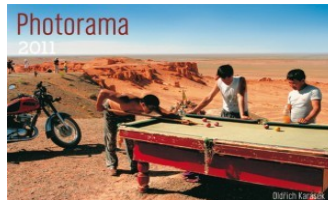

PHOTORAMA – OLDŘICH KARÁSEK

Objednáací číslo: **100395**
Typ vazby: spirála
Rozměr: 480x330 mm
Rozměr laše: 480x60 mm
Kalendarium: neutrální

Cena: **149,00** Kč bez DPH