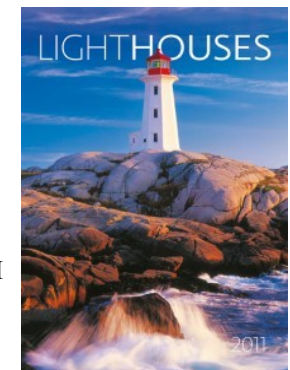

LIGHTHOUSES

Objednáací číslo: **100665**
Typ vazby: spirála
Rozměr: 340x485 mm
Rozměr laše: 340x70 mm
Kalendarium: neutrální

Cena: **139,00** Kč bez DPH