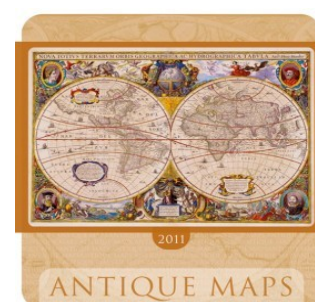

Cena: **169,00** Kč bez DPH

POSTERS

Objednací číslo: **100401**
 Typ vazby: spirála
 Rozměr: 320x450 mm
 Rozměr laše: 320x60 mm
 Kalendarium: neutrální

Cena: **129,90,00** Kč bez DPH

JAPANESE ART

Objednací číslo: **100654**
 Typ vazby: spirála
 Rozměr: 340x485 mm
 Rozměr laše: 340x70 mm
 Kalendarium: neutrální

Cena: **149,00** Kč bez DPH

ANTICKÉ MAPY

Objednací číslo: **100100**
 Typ vazby: spirála
 Rozměr: 450x480 mm
 Rozměr laše: 450x60 mm
 Kalendarium: neutrální

Cena: **159,00** Kč bez DPH

ANTIQUE MAPS II

Objednací číslo: **100216**
 Typ vazby: spirála
 Rozměr: 440x460 mm
 Rozměr laše: 440x60 mm
 Kalendarium: neutrální